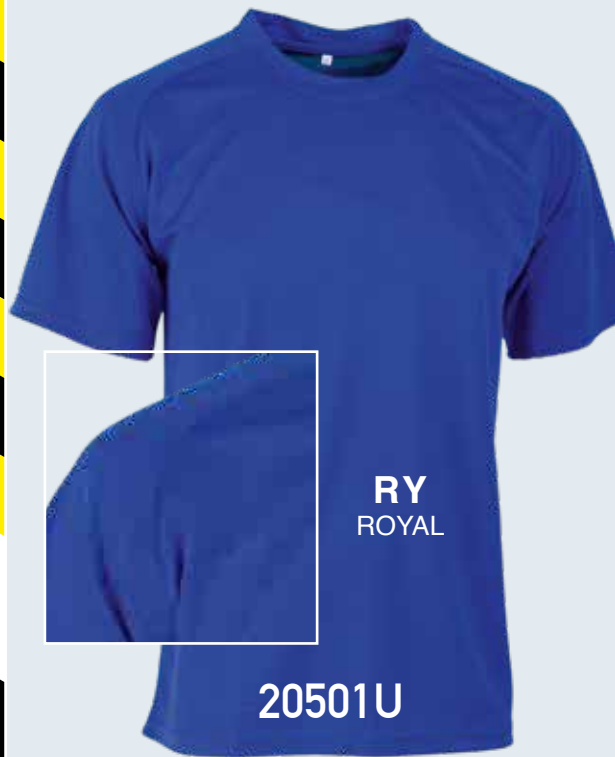

OUTLET

Pensacola

T-SHIRT ACTIVE 20501U - DONNA 20501D

20501U UNISEX

TAGLIA	PETTO CHEST	LUNGHEZZA LENGTH
XXS	45	64
XS	47	66
S	49	68
M	51	70
L	53	72
XL	55	74
XXL	57	76

100% Poliestere Dry Fit,
Peso 130 Gr.
Colli da 24 Pz. Imballo da 12 Pz.

20501D DONNA

TAGLIA	PETTO CHEST	LUNGHEZZA LENGTH
S	44	62
M	46	64
L	48	66
XL	50	68

OUTLET